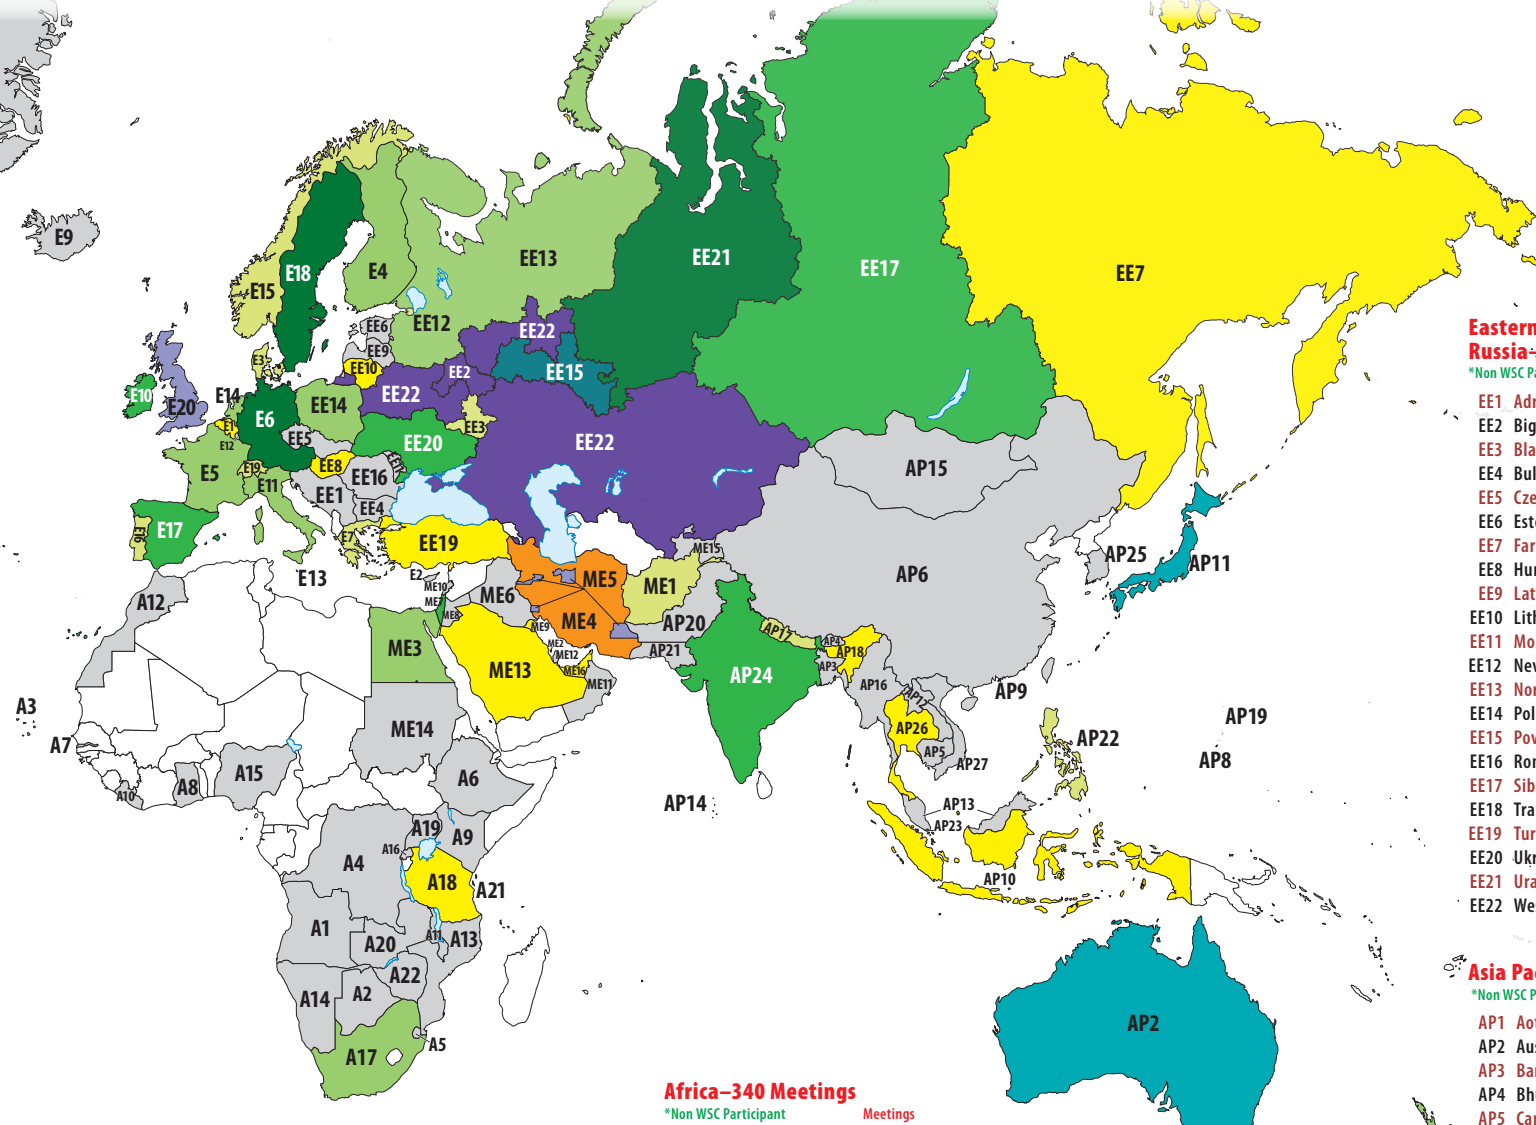

### Western Europe—4,487 Meetings

\*Non WSC Participant

Meeting	Count
E1 Belgium*	26
E2 Cyprus*	6
E3 Denmark	149
E4 Finland	217
E5 France	220
E6 German Speaking	416
E7 Greece	124
E8 Greenland*	1
E9 Iceland*	8
E10 Ireland	330
E11 Italy	200
E12 Luxembourg*	2
E13 Malta*	11
E14 Netherlands	272
E15 Norway	107
E16 Portugal	183
E17 Spain	353
E18 Sweden	420
E19 Switzerland*	100
E20 UK Region	1,342

### Africa—340 Meetings

\*Non WSC Participant

Meeting	Count
A1 Angola*	2
A2 Botswana*	2
A3 Cape Verde Islands*	10
A4 Congo*	2
A5 Eswatini (Swaziland)*	1
A6 Ethiopia*	4
A7 Gambia, The*	1
A8 Ghana*	13
A9 Kenya*	14
A10 Liberia*	3
A11 Malawi*	1
A12 Morocco*	4
A13 Mozambique*	2
A14 Namibia*	3
A15 Nigeria*	3
A16 Rwanda*	1
A17 South Africa	211
A18 Portugal	28
A19 Uganda*	2
A20 Zambia*	3
A21 Zanzibar*	27
A22 Zimbabwe*	3

### Middle East—24,577 Meetings

\*Non WSC Participant

Meeting	Count
ME1 Afghanistan*	102
ME2 Bahrain*	18
ME3 Egypt	200
ME4 Iran	21,861
ME5 Iran Region No.1	1,873
ME6 Iraq*	2
ME7 Israel	360
ME8 Jordan*	2
ME9 Kuwait*	30
ME10 Lebanon*	4
ME11 Oman*	18
ME12 Qatar*	7
ME13 Saudi Arabia*	52
ME14 Sudan*	6
ME15 Tajikistan*	1
ME16 United Arab Emirates*	41

### Eastern Europe/ Russia—4,769 Meetings

\*Non WSC Participant

Meeting	Count
EE1 Adriatic*	25
EE2 Big Moscow*	955
EE3 Blacklands (Russia)*	101
EE4 Bulgaria*	12
EE5 Czech-Slovak*	15
EE6 Estonia*	22
EE7 Far East (Russia)*	62
EE8 Hungary*	65
EE9 Latvia*	25
EE10 Lithuania	37
EE11 Moldova*	15
EE12 Nevskiy (Russia)*	185
EE13 North-West Russia	272
EE14 Poland	230
EE15 Povolzhye (Russia)*	526
EE16 Romania*	4
EE17 Sibera*	330
EE18 Tranzit*	137
EE19 Turkey*	57
EE20 Ukraine	358
EE21 Ural & West Siberia*	408
EE22 Western Russia	928